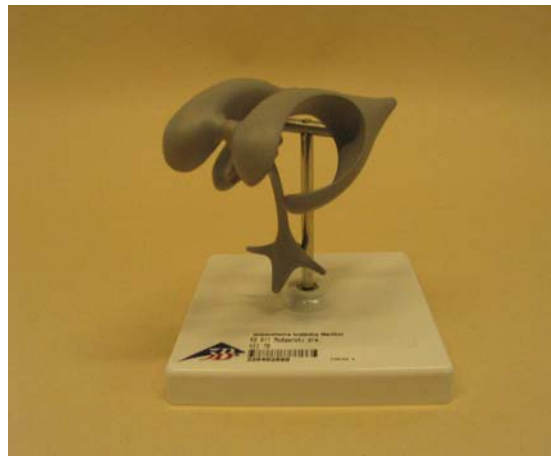

Ime: MOŽGANSKI PREKATI

Signatura: VII 79   *K6 611 Možganski pre.*

Število kosov: 1 kos