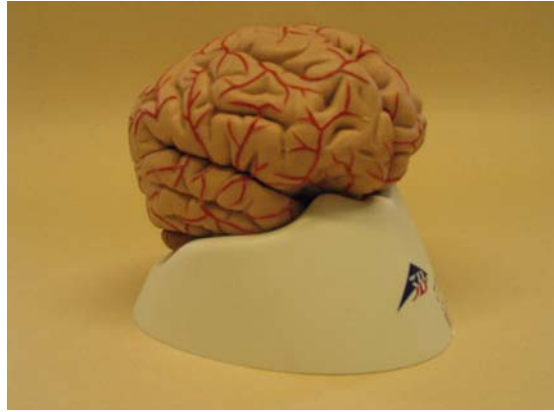

UNIVERZITETNA KNJIŽNICA MARIBOR

ZBIRKA MODELOV ORGANOV ČLOVEŠKEGA TELESA

katalog zbirke

Pripravila: Boža Janžekovič

Maribor 2005

Ime: MOŽGANI z arterijami; vidne žile

Signatura: VII 45 *K6 611 Možgani*

Število kosov: 1 model, ki je iz 8 delov