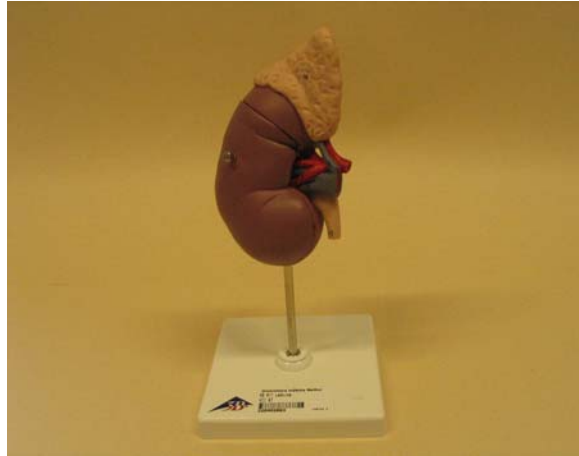

Ime: LEDVICE

Signatura: VII 67

K6 611 Ledvice

Število kosov: 2 kosa